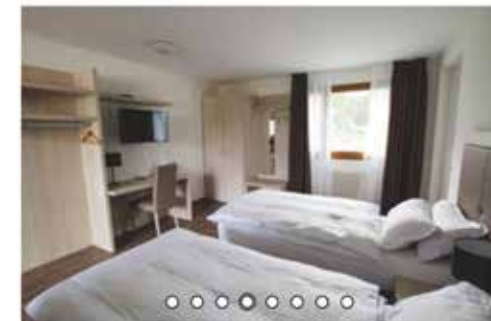

AJOUTER À MA SÉLECTION

Anne et Angelo Jobin, jeune trentenaire de la région ont repris les rennes de l'Auberge en 2016.

Venez découvrir nos nouvelles chambres rénovées et pensées confort et modularité.

En effet, chaque chambre peut se moduler en 2 à 4 lits sans perdre son confort. Idéale pour les amoureux tout comme pour les familles et groupes.